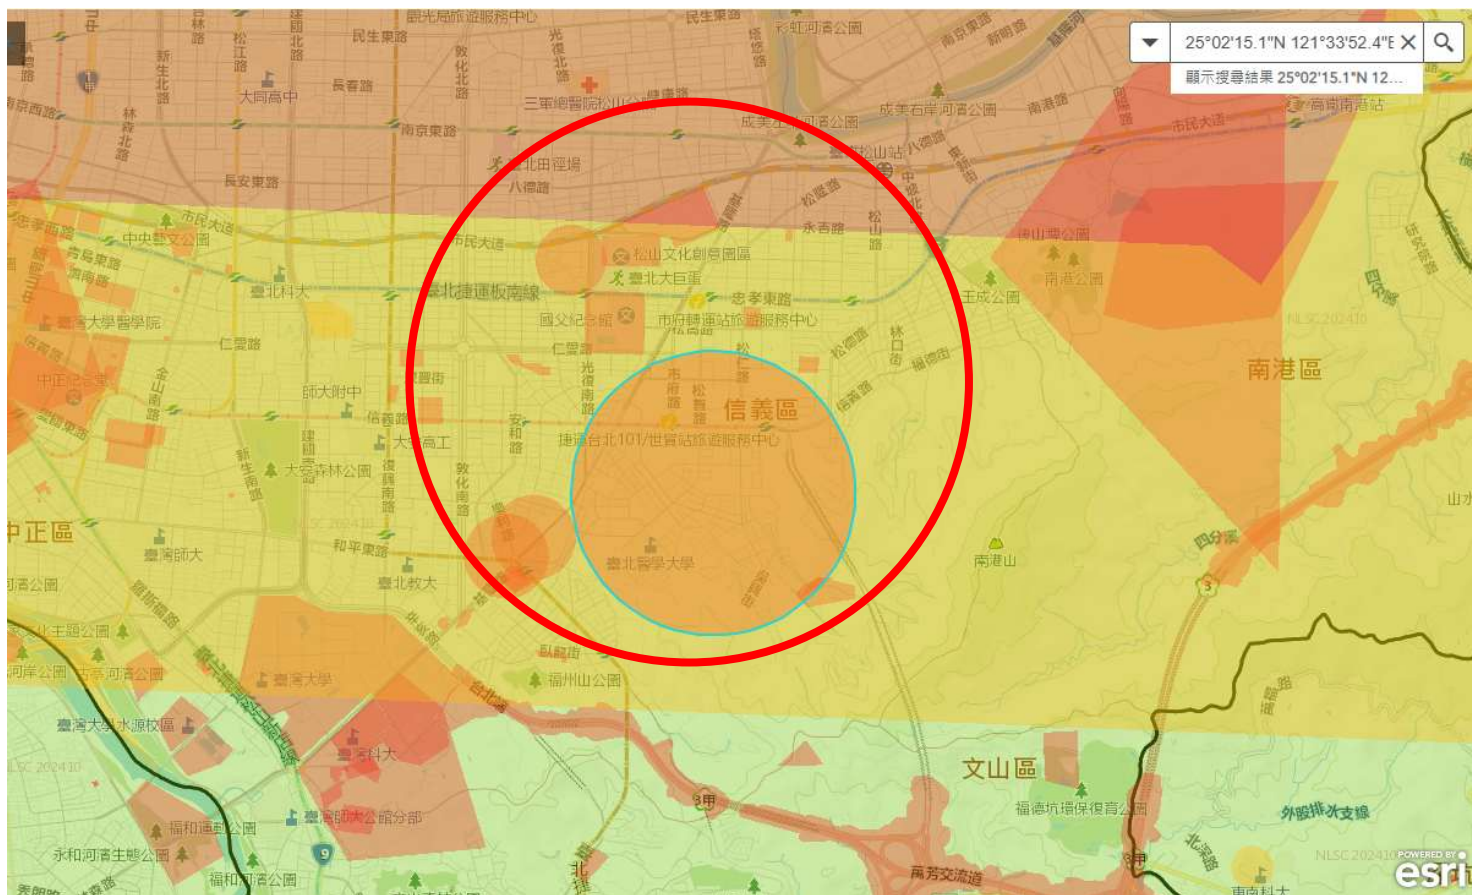

# 臺北跨年晚會禁止遙控無人機飛航活動區域

## 禁止遙控無人機飛航活動範圍圖資

一、禁止區域：25°02' 15.1"N 121°33' 52.4"E(臺北市府中心點半徑 2 公里)

二、禁止時間起訖：自 114/12/31 00:00 至 115/1/1 05:00 止